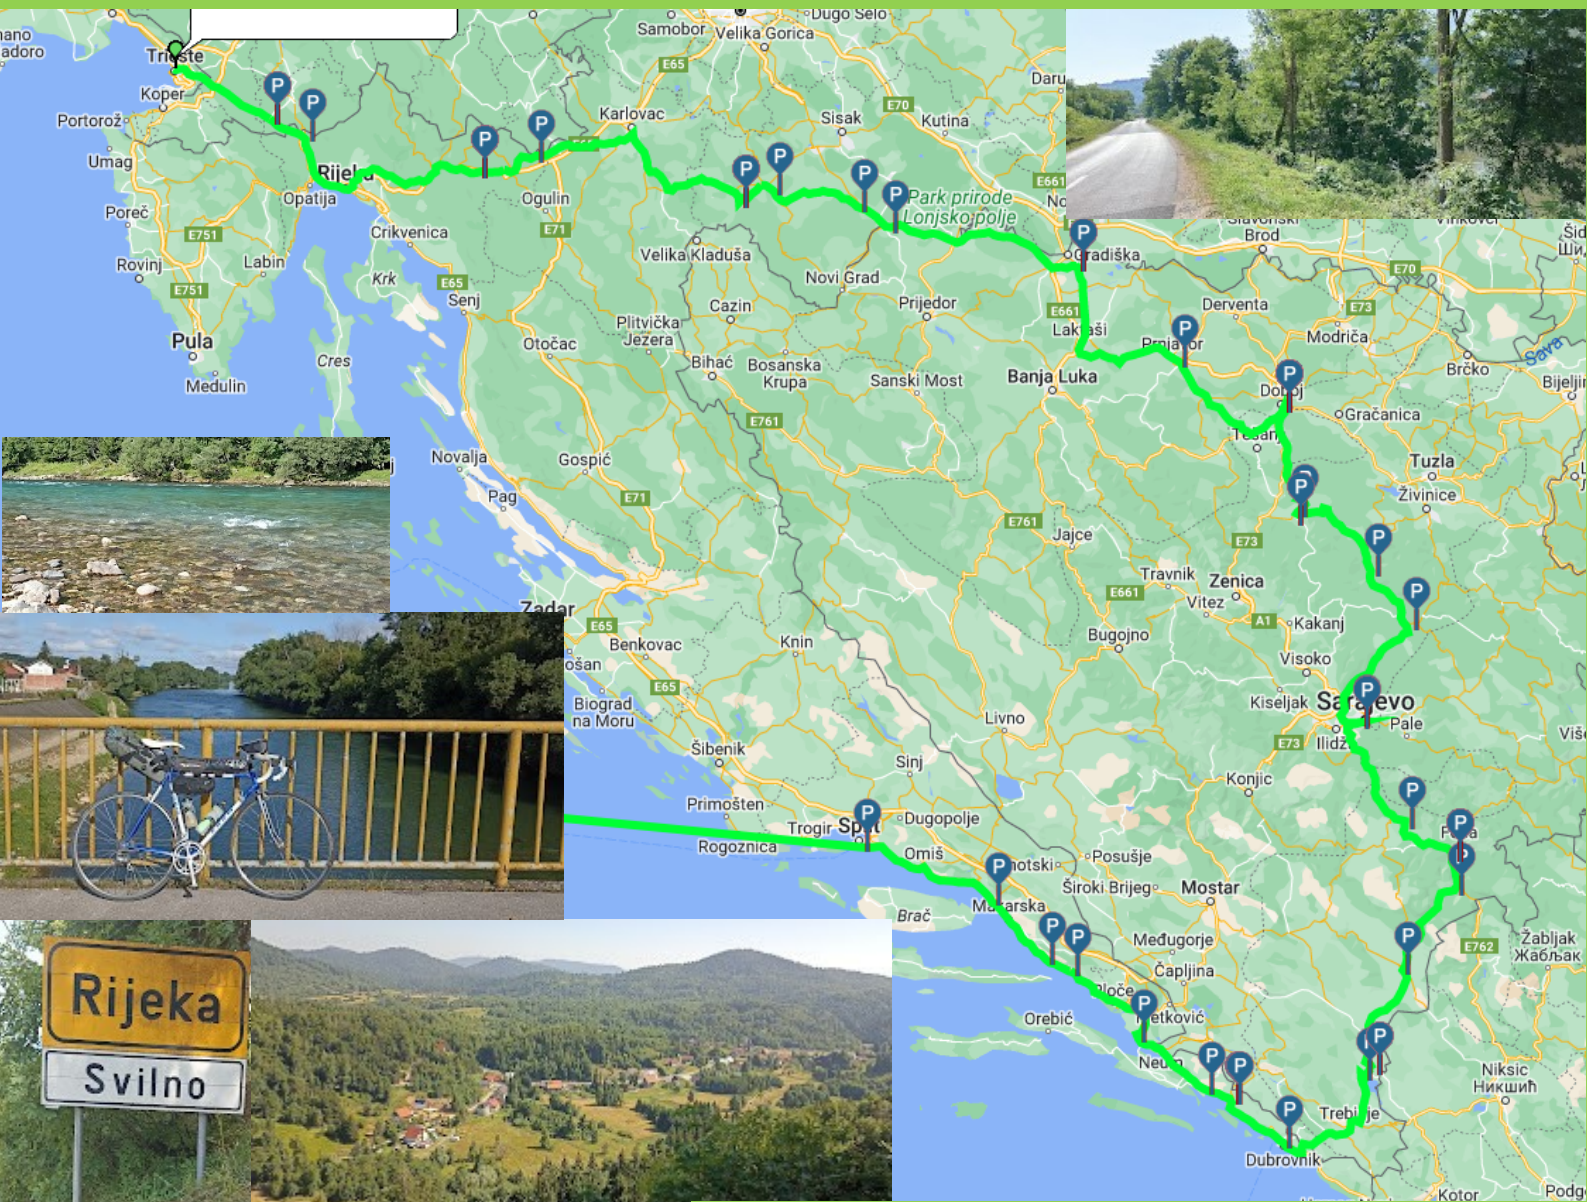

Comune di Forlì

Multicentro Area Urbana per la Sostenibilità e l'Educazione Ambientale

Raggruppamento Guardie Ecologiche Volontarie di Forlì ODV
www.gevforli.it

Ente Parchi e Biodiversità
Romagna

presso il CEAS Scuola Parchi Romagna Polo didattico La Cóccla, in via F. Andrelini n.59 a Forlì

GABRIELE MONTI presenta: **1945 - RIENTRO IN PATRIA**

Introduzione di BRUNO LEONI

mercoledì 13 dicembre 2023 ore 20:45 - ingresso libero
per informazioni: e-mail cocla@gevforli.it cell. 3201720310 - www.gevforli.it

Organizzazione, incontri, sensazioni, emozioni di un viaggio solitario in bicicletta, sulle strade percorse a piedi dal padre dell'amico Bruno, per ritornare a casa dalla Jugoslavia al termine della seconda guerra mondiale